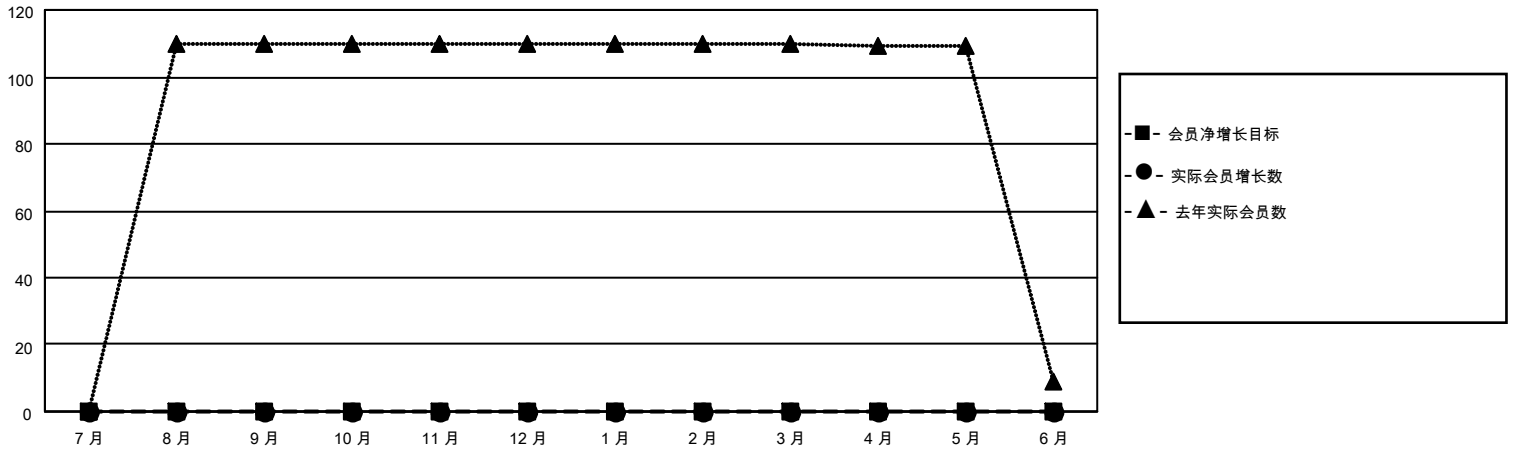

MONTHLY MEMBERSHIP PROGRESS REPORT

地点 CHINA

District 392

Results as of: 8/31/2021

分会			
成果 2021-2022			
季	新分会目标	新会	会员流失的分会
7月/8月/9月	0	0	0
10月/11月/12月	0	0	0
1月/2月/3月	0	0	0
4月/5月/6月	0	0	0

位会员@每位须缴			
成果 2021-2022			
季	会员净增长目标	实际会员增长数	实际退会会员 (包括转会)
7月/8月/9月	0	0	0
10月/11月/12月	0	0	0
1月/2月/3月	0	0	0
4月/5月/6月	0	0	0

目标与实际新会累积

目标和实际会员累积

已取消的分会: 0	0 CLUBS OF 0 增添1位或以上的新会员	<u>性别分布</u>	
<u>放弃的会员</u>		男	0 (0.00%)
过世	0	女	0 (0.00%)
分会已取消	0	NON BINARY	0 (0.00%)
其他	0	PREFER NOT TO ANSWER	0 (0.00%)
总计	0	总计家庭单位会员数	0
	点击这里取得累计会员数据	支付减半会费的家庭会员	0